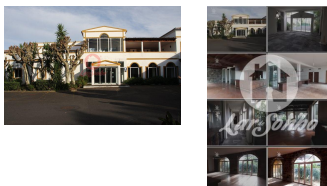

LOCALIZAÇÃO

Distrito: Ilha de São Miguel

Concelho: Ponta Delgada

Freguesia: Fajã de Baixo

Classe Energética:

Finalidade: Venda

Estado: Usado

Área útil: m²

Área terreno: m²

Ano de Construção:

Preço: 1.550.000 €

A Estalagem Senhora da Rosa fica em Ponta Delgada. Os pontos de interesse nas proximidades incluem o Convento de Nossa Senhora da Esperança e Torre do Sino. O Hotel/Estalagem possui um restaurante e um bar/lounge. Este estabelecimento em Ponta Delgada possui um espaço para eventos com equipamento para serviços de banquete e salas de conferências/reuniões. São oferecidos serviços para eventos corporativos e serviços de concierge. O estacionamento é gratuito para os hóspedes. As comodidades adicionais deste estabelecimento incluem lavandaria, casa de câmbio e uma mesa de snooker. Esta estalagem oferece 28 quartos com ar-condicionado, janelas que se abrem e conveniências de boas-vindas. Os Wc possuem chuveiro/banheira, bidês e secadores de cabelo. Os quartos possuem ainda telefones com linha externa direta, bem como televisão. Área bruta: 2 223m² Área terreno: 11 800m² Estado: Usado No r/c: cozinha, copa restaurante, I.S, bar, hall/recepção, biblioteca, arrecadações, 22 quartos com I.S. escritório, depósito de bagagens, grupo hidropressor; andar: 4 salas, 6 quartos com I.S. e circulação e 2 salas de reunião.