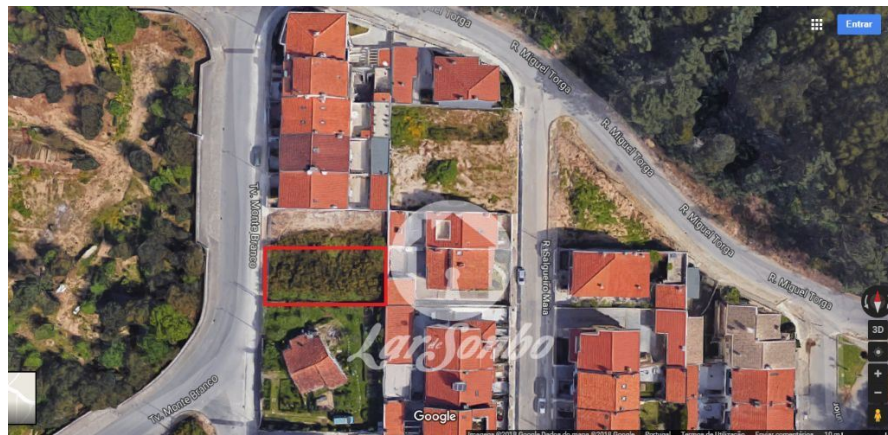

Lardesonho Gondomar

Enredo Curioso, Lda.

Avenida da Carvalho, 290 Fânzeres

TEF +351 22 112 9553 FAX E-MAIL gondomar@lardesonho.pt

REFERÊNCIA: 258-T-00010

LOCALIZAÇÃO

Distrito: Porto

Concelho: Gondomar

Freguesia: Baguim do Monte (Rio Tinto)

Classe Energética: Isento

Finalidade: Venda

Estado: Novo

Área útil: m²

Área terreno: m²

Ano de Construção:

Preço: 74.500 €

Terreno com viabilidade de construção de moradia com cave, rés do chão e 1º andar, em zona calma de moradias e com fácil acesso a transportes, escolas e serviços.

Possibilidade de permuta

Lic. AMI 14889 - Informações e visitas, favor contactar através
Telf. +351 22 112 9553 - gondomar@lardesonho.pt - web: www.lardesonho.pt/gondomar