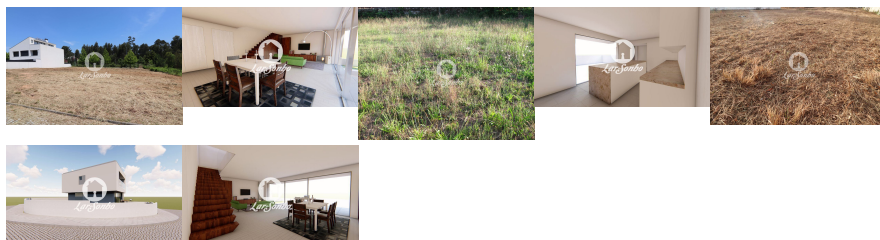

**Área terreno:** m<sup>2</sup>

**Ano de Construção:**

**Preço:** 120.000 €

Construa sua moradia de Sonho à entrada de Espinho.

Acessos rápidos às principais Vias da A1, A29...

Viva nesta urbanização calma de moradias, a poucos minutos do Porto e...