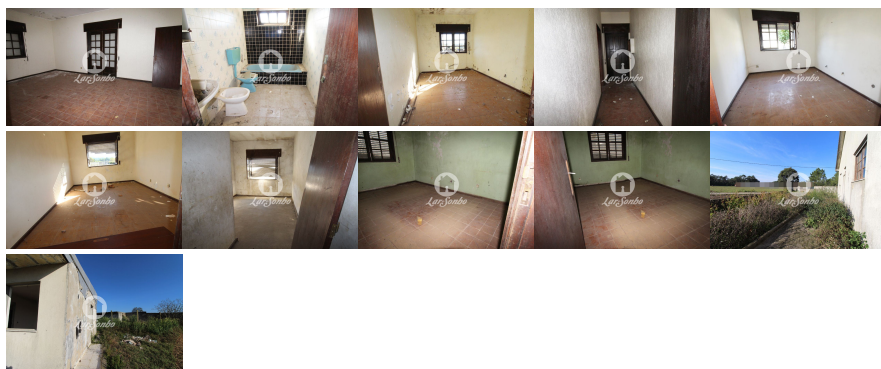

Distrito: Braga

Concelho: Barcelos

Freguesia: Barqueiros

Classe Energética:

Finalidade: Venda

Estado: Para recuperar

Área útil: 155.00 m²

Área terreno: m²

Ano de Construção: 1990

Preço: 88.000 €

Fabulosa Moradia p/ restauro c/ 1000m², c/ 2 anexos, excelentes áreas, espaço para construir jardim, localizada numa zona calma mas perto do acesso da A28 e situada a 15 minutos do centro da Povoia de Varzim. Venha visitar e idealize a sua moradia de sonho!! OPORTUNIDADE!