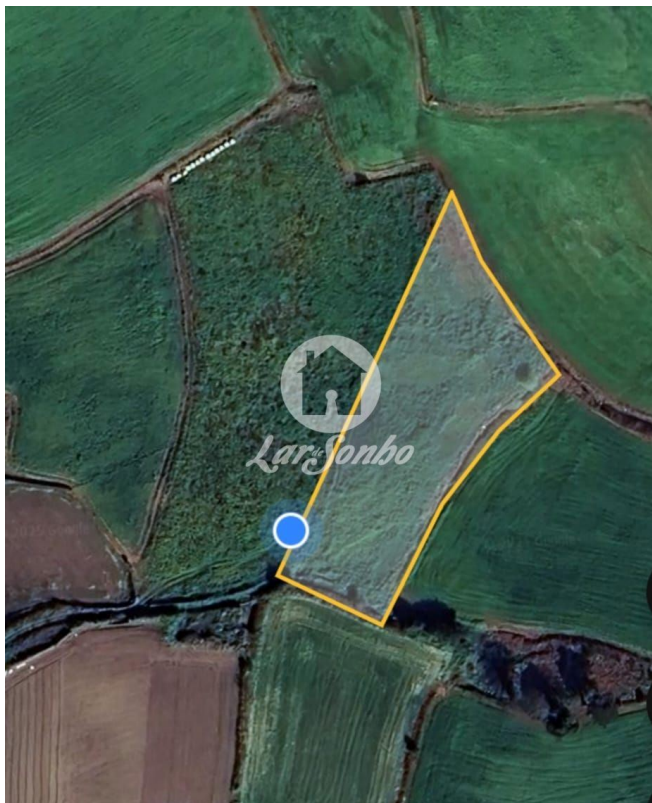

Lardesonho Vila do Conde - Póvoa de Varzim - Famalicão

Sonhar - Mediação Imobiliária, Lda

Rua 25 de Abril, nº 5, R/C Vila do Conde

TEF +351 252 600 790 FAX E-MAIL geral@lardesonho.pt