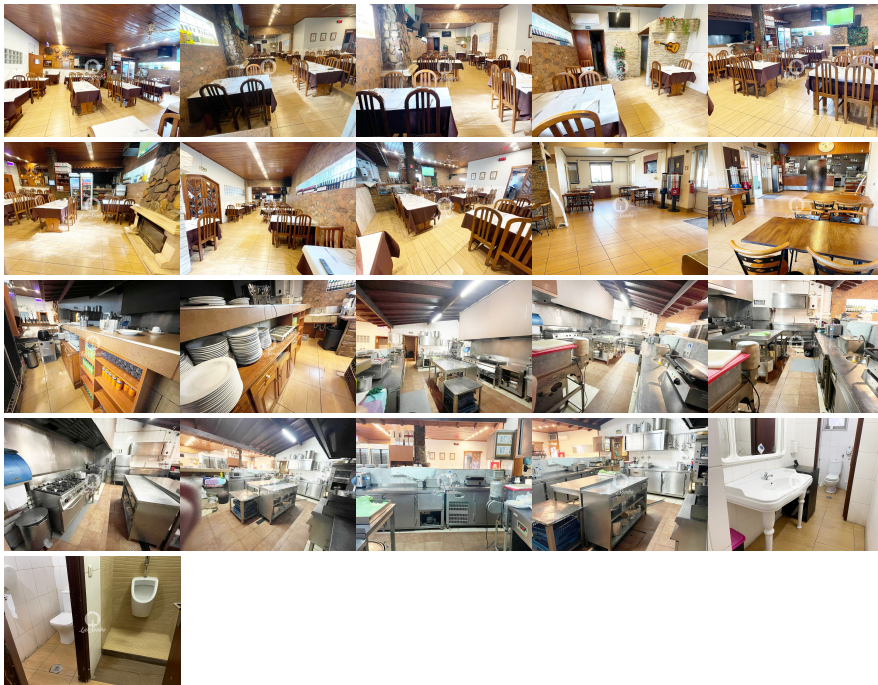

Área terreno: m²

Ano de Construção:

Preço: 150.000 €

RESTAURANTE PARA TRESPASSE NA TROFA – OPORTUNIDADE ÚNICA! ???

? Localização privilegiada no centro da Trofa, inserido numa zona residencial, industrial e comercial, com excelente acesso a transportes públicos.

Com uma área total de 250m², este restaurante totalmente funcional oferece uma estrutura completa para iniciar ou expandir o seu negócio:

? Espaço comercial amplo, ideal para atendimento ao público

? Média de 100 refeições diárias

? Cozinha com 60m², equipada com:

Móveis

Placa e forno

Fogão

Esquentador

Frigorífico

Exaustor

Despensa