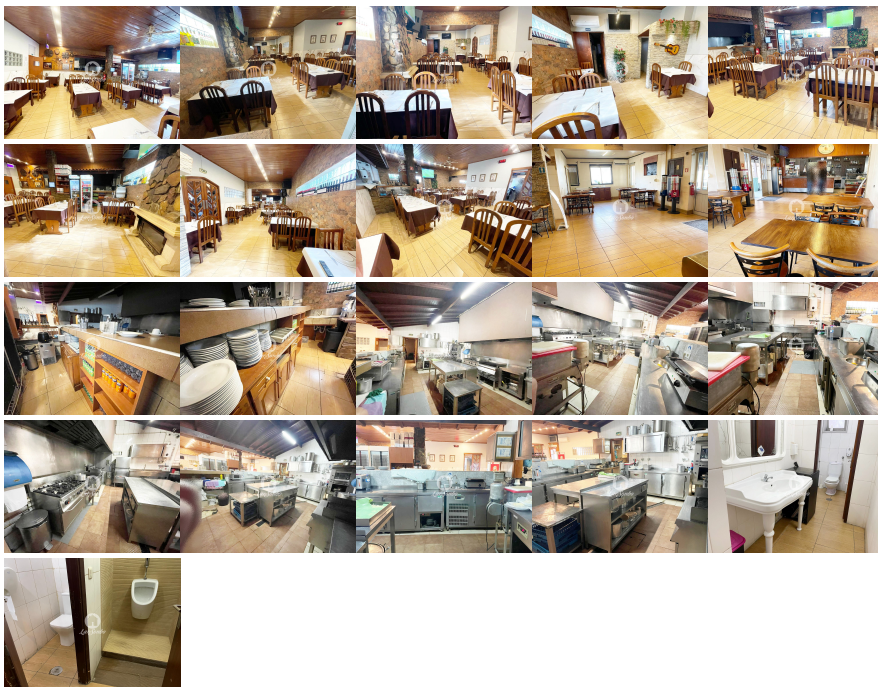

Área terreno: m²

Ano de Construção:

Preço: 150.000 €

RESTAURANTE PARA TRESPASSE NA TROFA – OPORTUNIDADE ÚNICA! ???

? Localização privilegiada no centro da Trofa, inserido numa zona residencial, industrial e comercial, com excelente acesso a transportes públicos.

Com uma área total de 250m², este restaurante totalmente funcional oferece uma estrutura completa para iniciar ou expandir o seu negócio:

? Espaço comercial amplo, ideal para atendimento ao público

? Média de 100 refeições diárias

? Cozinha com 60m², equipada com:

Móveis

Placa e forno

Fogão

Esquentador

Frigorífico

Exaustor

Despensa