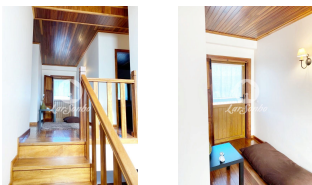

Área terreno: m²

Ano de Construção: 2008

Preço: 425.000 €

Venha descobrir esta magnífica moradia de tipologia T4, localizada na freguesia de Azevedo, no concelho de Caminha. Com uma área bruta de 242 m², esta propriedade situa-se num terreno generoso de 1200 m², proporcionando um ambiente tranquilo e privado.

Esta moradia possui uma suite, três casas de banho, uma cozinha totalmente equipada e uma espaçosa sala de estar. O imóvel encontra-se em excelente estado de conservação, oferecendo um conforto e qualidade de vida ímpares.