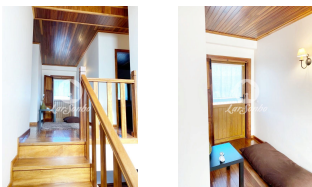

Área terreno: m²

Ano de Construção: 2008

Preço: 425.000 €

Venha descobrir esta magnífica moradia de tipologia T4, localizada na freguesia de Azevedo, no concelho de Caminha. Com uma área bruta de 242 m², esta propriedade situa-se num terreno generoso de 1200 m², proporcionando um ambiente tranquilo e privado.

Esta moradia possui uma suite, três casas de banho, uma cozinha totalmente equipada e uma espaçosa sala de estar. O imóvel encontra-se em excelente estado de conservação, oferecendo um conforto e qualidade de vida ímpares.