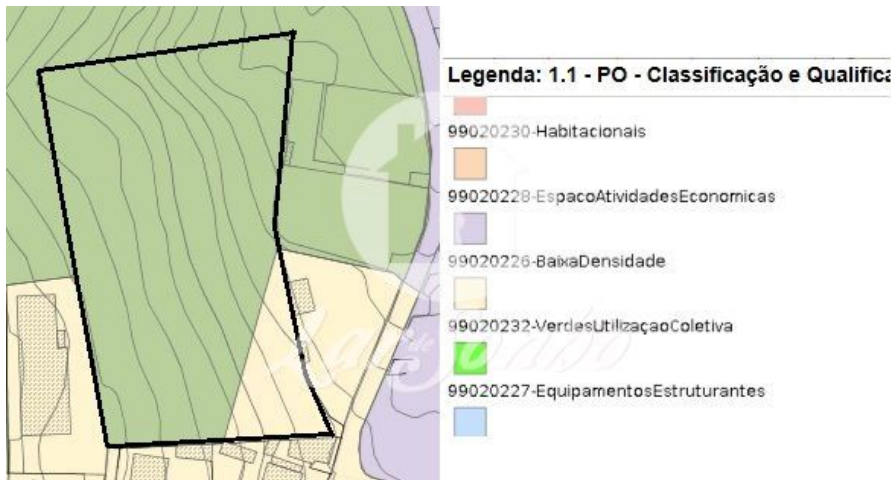

LOCALIZAÇÃO

Distrito: Porto

Concelho: Trofa

Freguesia: Guidões

Classe Energética:

Finalidade: Venda

Estado:

Área útil: m²

Área terreno: m²

Ano de Construção:

Preço: 178.000 €

? Terreno para Moradia em Guidões, Trofa — 4.600 m²

Sonha construir a sua casa num local tranquilo, com vistas incríveis e ótima exposição solar? ??

Este terreno tem tudo: duas frentes, vistas para o campo e pinhal, e uma localização privilegiada!