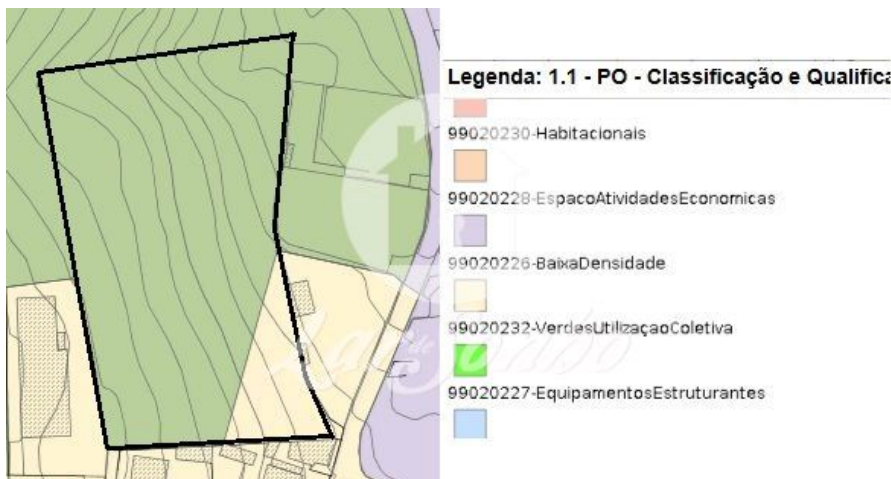

LOCALIZAÇÃO

Distrito: Porto

Concelho: Trofa

Freguesia: Guidões

Classe Energética:

Finalidade: Venda

Estado:

Área útil: m²

Área terreno: m²

Ano de Construção:

Preço: 178.000 €

? Terreno para Moradia em Guidões, Trofa — 4.600 m²

Sonha construir a sua casa num local tranquilo, com vistas incríveis e ótima exposição solar? ??

Este terreno tem tudo: duas frentes, vistas para o campo e pinhal, e uma localização privilegiada!