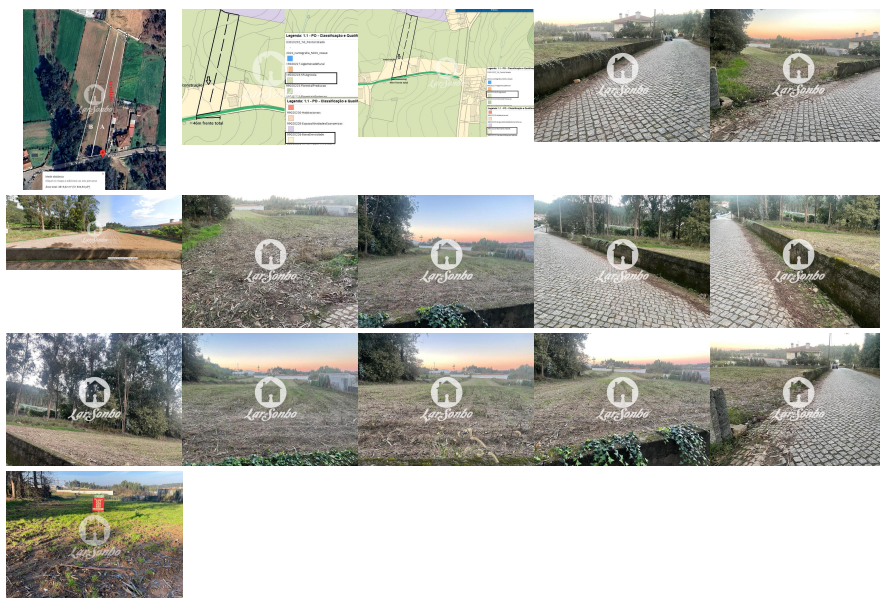

LOCALIZAÇÃO

Distrito: Porto

Concelho: Trofa

Freguesia: Guidões

Classe Energética:

Finalidade: Venda

Estado:

Área útil: m²

Área terreno: m²

Ano de Construção:

Preço: 0 €

? Terreno para moradia em Guidões, Trofa – 2.400 m²

O espaço ideal para construir a sua casa de sonho!
Com ótima exposição solar a poente e vistas desafogadas, este terreno está inserido numa zona tranquila e rodeada por natureza.