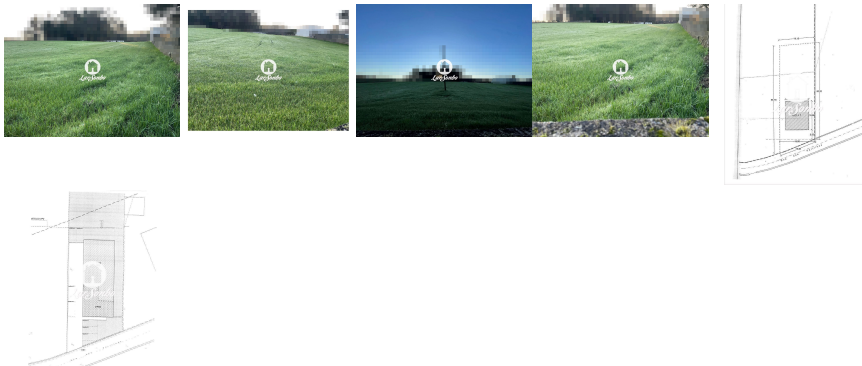

**Área terreno:** m<sup>2</sup>

**Ano de Construção:**

**Preço:** 91.000 €

? Terreno Industrial à Venda | Excelente Localização

Procura um espaço para investir ou desenvolver o seu negócio?

Ideal para construção de armazém.

Este terreno industrial de 820 m<sup>2</sup> em Balazar oferece a combinação perfeita entre acessos rápidos, serviços próximos e um ambiente agradável.

? Periferia com ótimas ligações

? Envolvente verde e tranquila