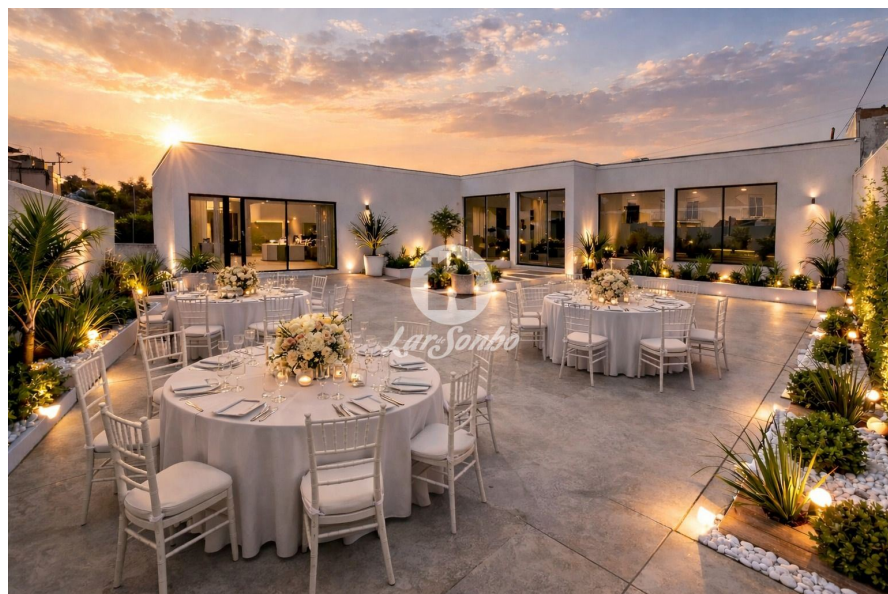

Lardesonho Vila do Conde - Póvoa de Varzim - Famalicão

Sonhar - Mediação Imobiliária, Lda

Rua 25 de Abril, nº 5, R/C Vila do Conde

TEF +351 252 600 790 FAX E-MAIL geral@lardesonho.pt

REFERÊNCIA: 240-N-26059

LOCALIZAÇÃO

Distrito: Porto

Concelho: Vila do Conde

Freguesia: Vila do Conde

Classe Energética: C

Finalidade: Arrendamento

Estado: Como novo

Área útil: 450.00 m²

Área terreno: m²

Ano de Construção:

Preço: 5.000 €