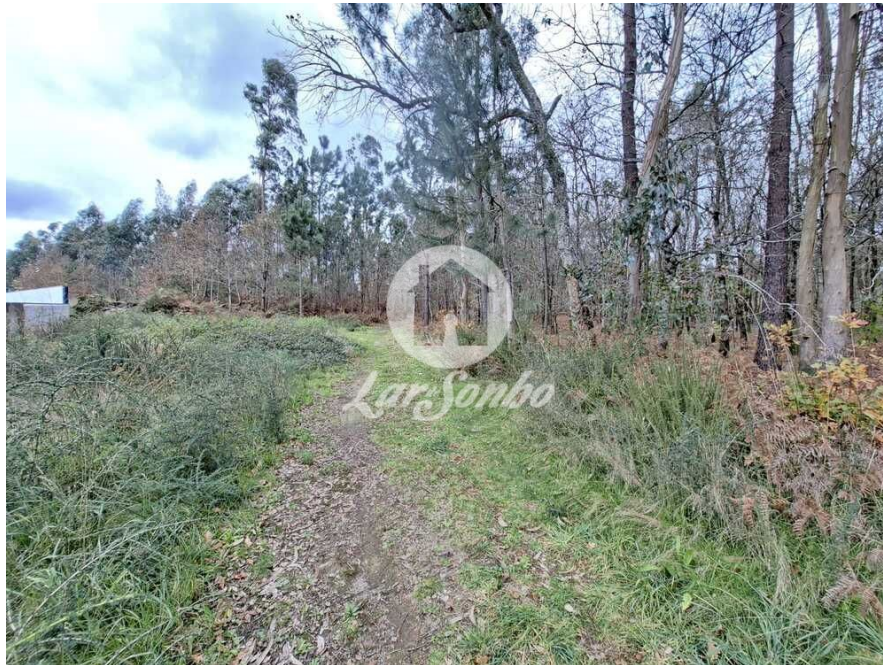

Lardesonho Vila do Conde - Póvoa de Varzim - Famalicão

Sonhar - Mediação Imobiliária, Lda

Rua 25 de Abril, nº 5, R/C Vila do Conde

TEF +351 252 600 790 FAX E-MAIL geral@lardesonho.pt

REFERÊNCIA: 240-T-26065

LOCALIZAÇÃO

Distrito: Braga

Concelho: Barcelos

Freguesia: Viatodos, Grimancelos,
Minhotães, Monte Fralães

Classe Energética:

Finalidade: Venda

Estado:

Área útil: m²

Área terreno: m²

Ano de Construção:

Preço: 120.000 €