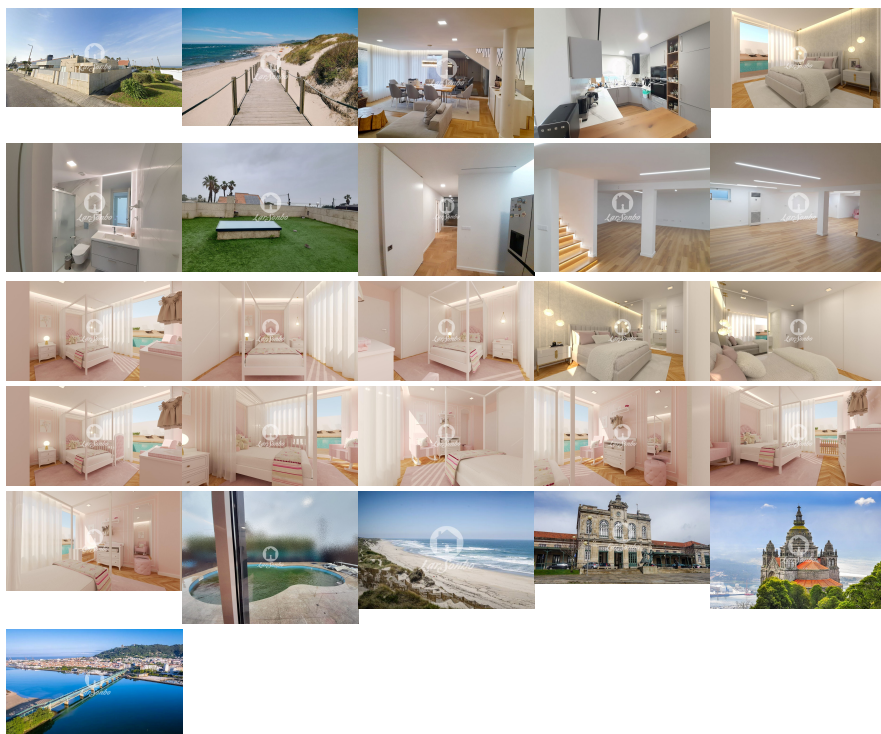

Área terreno: m²

Ano de Construção: 1988

Preço: 950.000 €

Morada T3 com Garagem Fechada e Piscina | Viana do Castelo

? Principais características:

- * 4 frentes, com Orientação Solar a Norte, Sul, Nascente e Poente
- * Jardim exterior
- * Piscina exterior
- * Garagem fechada para 2 carros
- * 2 Salas amplas e luminosas
- * Cozinha equipada
- * 3 quartos espaçosos
- * 3 casas de banho com Duche, sendo 2 suítes e 1 completa
- * Caixilharia em Alumínio com Vidros Duplos