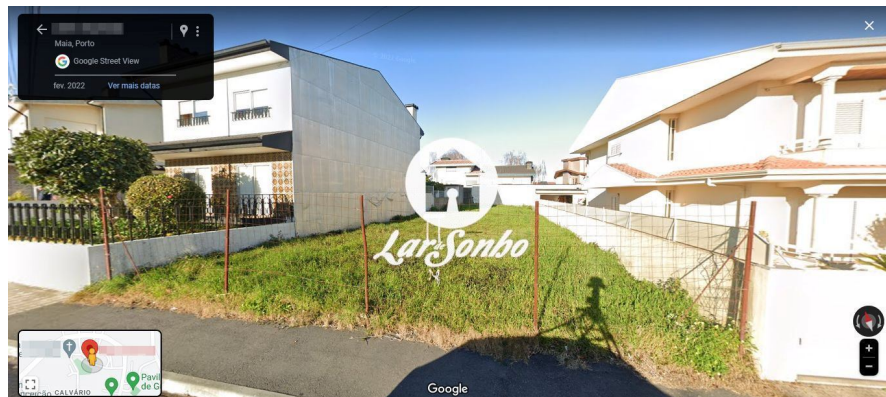

LardeSonho Matosinhos

Palavras Joviais - Mediação Imobiliária, Unipessoal Lda

Av. da República 455 Matosinhos

TEF +351 22 010 5853 FAX E-MAIL matosinhos@lardesonho.pt

REFERÊNCIA: 251-T-04141

LOCALIZAÇÃO

Distrito: Porto

Concelho: Maia

Freguesia: Cidade da Maia

Classe Energética:

Finalidade: Venda

Estado: Novo

Área útil: m²

Área terreno: m²

Ano de Construção:

Preço: 120.000 €

Excelente terreno com 345m².

Com uma área bruta de construção de 172.500 m², na Cidade da Maia

Viabilidade de construção de Moradia de 3 pisos com 3 frentes

Ideal para moradia V4

Localizado a 2 minutos da Igreja de Gueifães, da Maia e de todo o comércio.

Não perca a oportunidade de seguir o seu sonho com a LardeSonho!

Lic. AMI 12583 - Informações e visitas, favor contactar através
Telf. +351 22 010 5853 - matosinhos@lardesonho.pt - web: www.lardesonho.pt

As informações referentes aos imóveis assim como os dados pessoais e comerciais que são apresentados estão sujeitos a correcções, não correspondem a uma proposta contratual, e devem ser confirmadas. Cada agência é uma entidade jurídica e financeiramente independente. Cada agência é responsável pela gestão dos seus conteúdos.